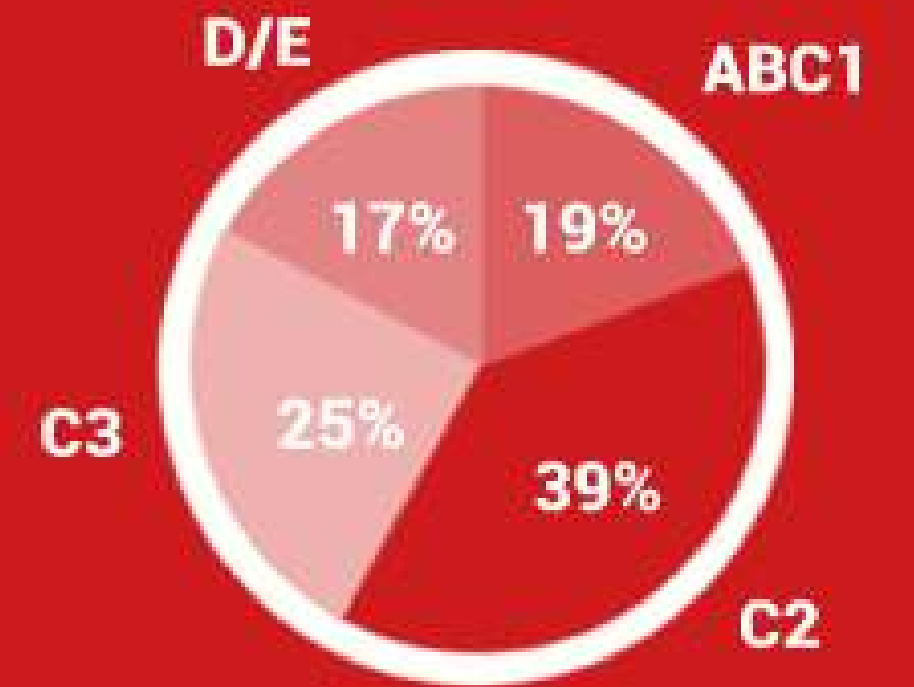

sub·centro
LAS CONDES

IMPULSA TU MARCA

PLAZAS

NUESTRAS 4 PLAZAS SON EL PUNTO DE ACCESO Y DE ENCUENTRO DE MÁS DE 4 MILLONES DE PERSONAS QUE CIRCULAN POR SUBCENTRO

GALERÍAS

CON UN TOTAL DE 4.000 m² DISTRIBUIDOS EN 2 GALERÍAS. AMBAS CONECTADAS AL METRO ESCUELA MILITAR.

4,4

MILLONES DE VISITAS MENSUALES

SEXO

54%
Mujeres

46%
Hombres

GSE

EDAD

CERCANÍA