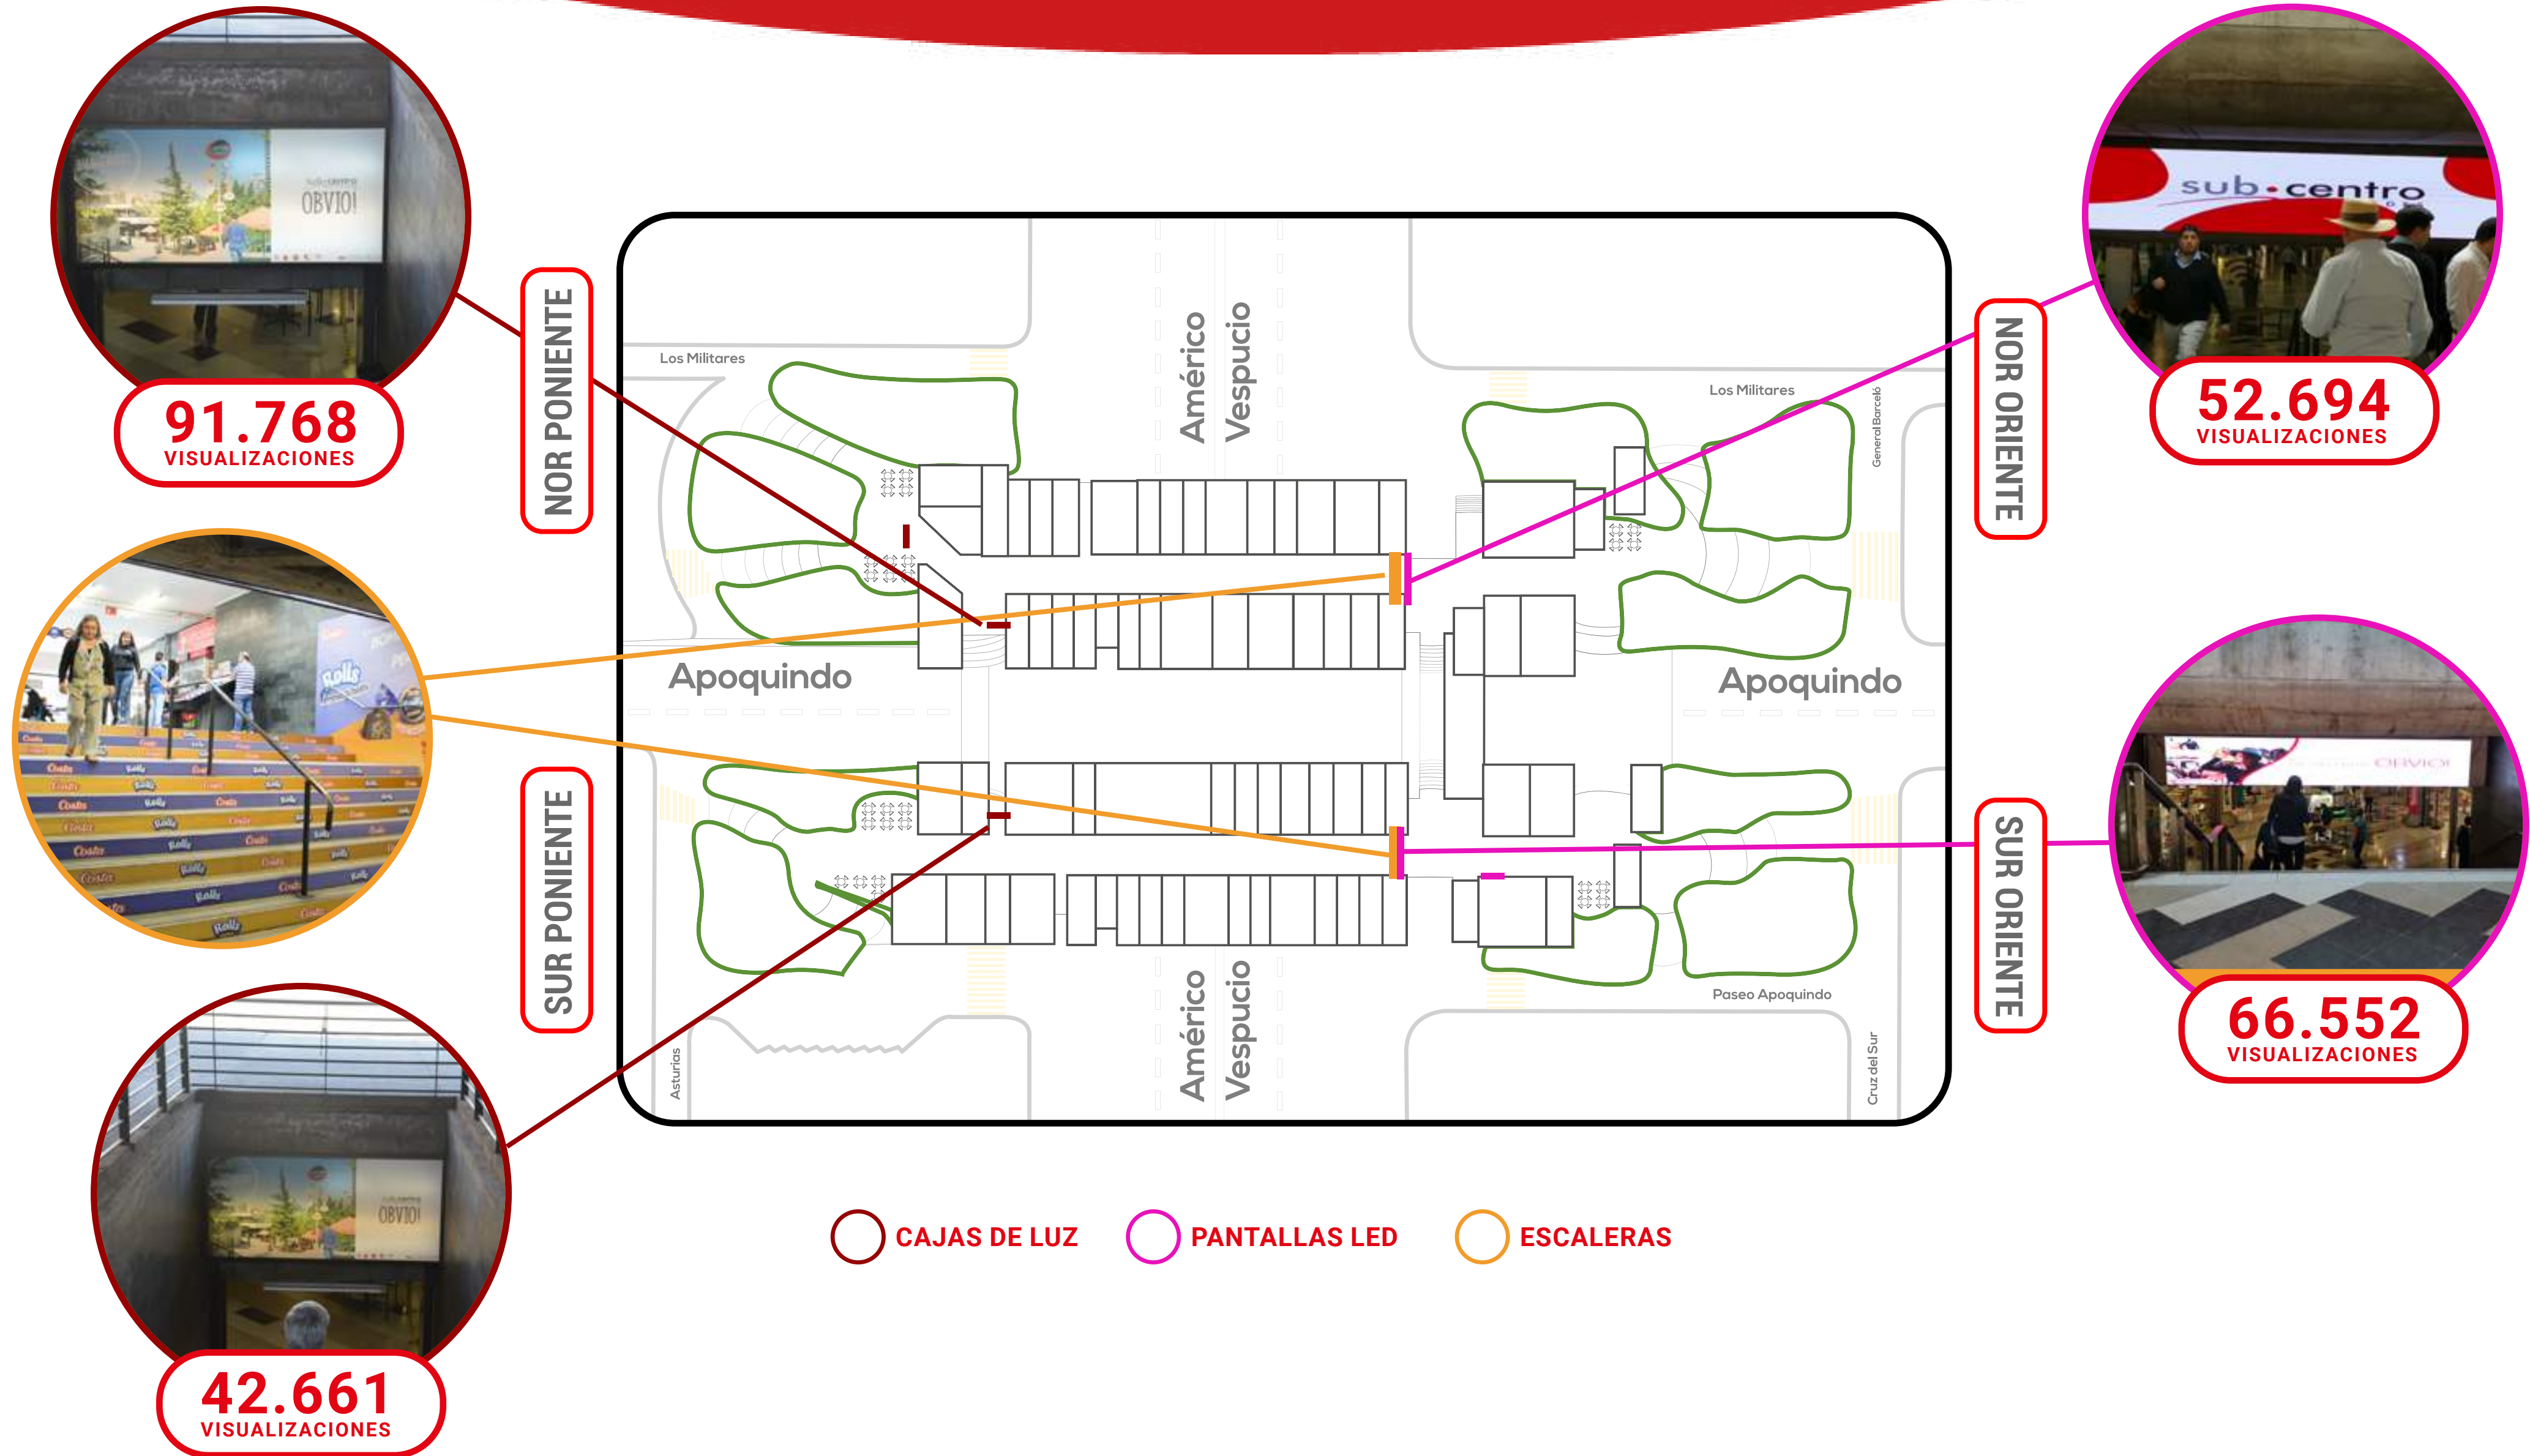

sub·centro
LAS CONDES

IMPULSA TU MARCA

PLAZAS

NUESTRAS 4 PLAZAS SON EL PUNTO DE ACCESO Y DE ENCUENTRO DE MÁS DE 4 MILLONES DE PERSONAS QUE CIRCULAN POR SUBCENTRO

GALERÍAS

CON UN TOTAL DE 4.000 m² DISTRIBUIDOS EN 2 GALERÍAS. AMBAS CONECTADAS AL METRO ESCUELA MILITAR.

4,4

MILLONES DE VISITAS MENSUALES

SEXO

54%
Mujeres

46%
Hombres

GSE

EDAD

CERCANÍA

TARDE NOCHE

17:00PM A 20:00PM

DE DÓNDE
NOS VISITAN ?

A word cloud of Santiago comunas. The words are arranged in a cluster, with 'Las Condes' and 'Santiago' being the largest and most prominent. Other visible comunas include Vitacura, La Reina, Providencia, Peñalolén, Maipú, La Florida, Pudahuel, San Miguel, Nuñoa, San Bernardo, Macul, and Estación Central. The colors of the words vary, including shades of blue, green, orange, and red.

MAPA SOPORTES

ÁREA DE ACTIVACIONES

NOR PONIENTE

SUR PONIENTE

NOR ORIENTE

SUR ORIENTE

ESTAS Y OTRAS ACTIVIDADES

PUEDES REALIZAR EN SUBCENTRO