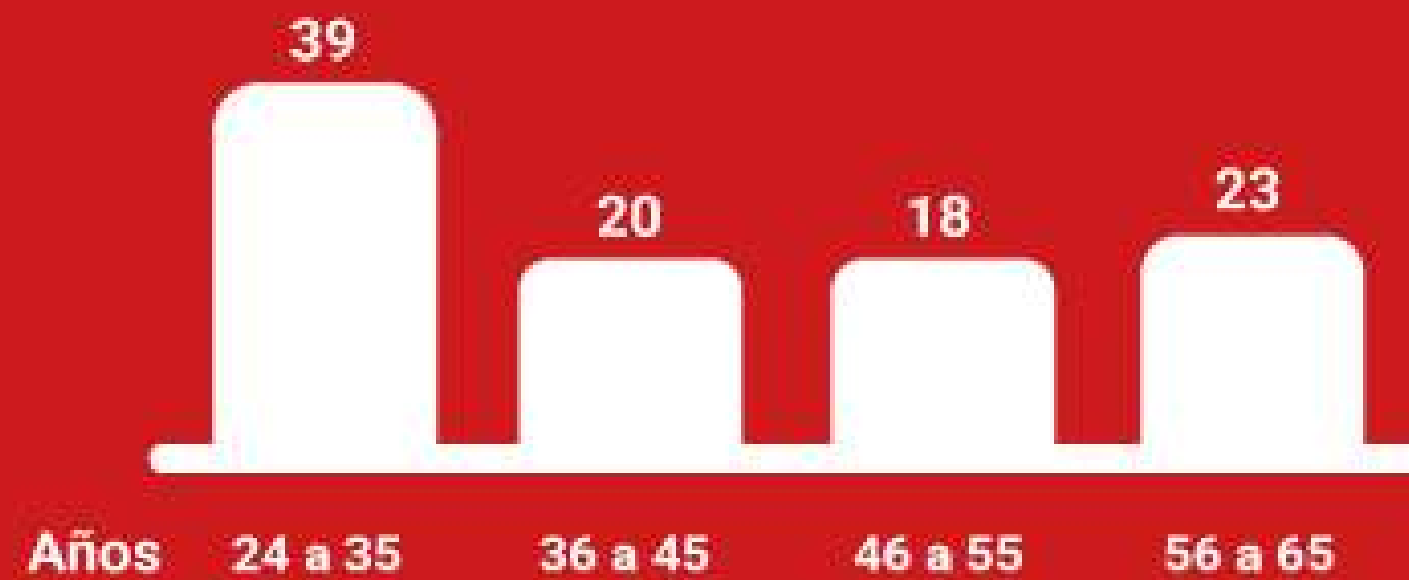

sub·centro
LAS CONDES

IMPULSA TU MARCA

PLAZAS

NUESTRAS 4 PLAZAS SON EL PUNTO DE ACCESO Y DE ENCUENTRO DE MÁS DE 4 MILLONES DE PERSONAS QUE CIRCULAN POR SUBCENTRO

GALERÍAS

CON UN TOTAL DE 4.000 m² DISTRIBUIDOS EN 2 GALERÍAS. AMBAS CONECTADAS AL METRO ESCUELA MILITAR.

4,4

MILLONES DE VISITAS MENSUALES

SEXO

54%
Mujeres

46%
Hombres

GSE

EDAD

CERCANÍA