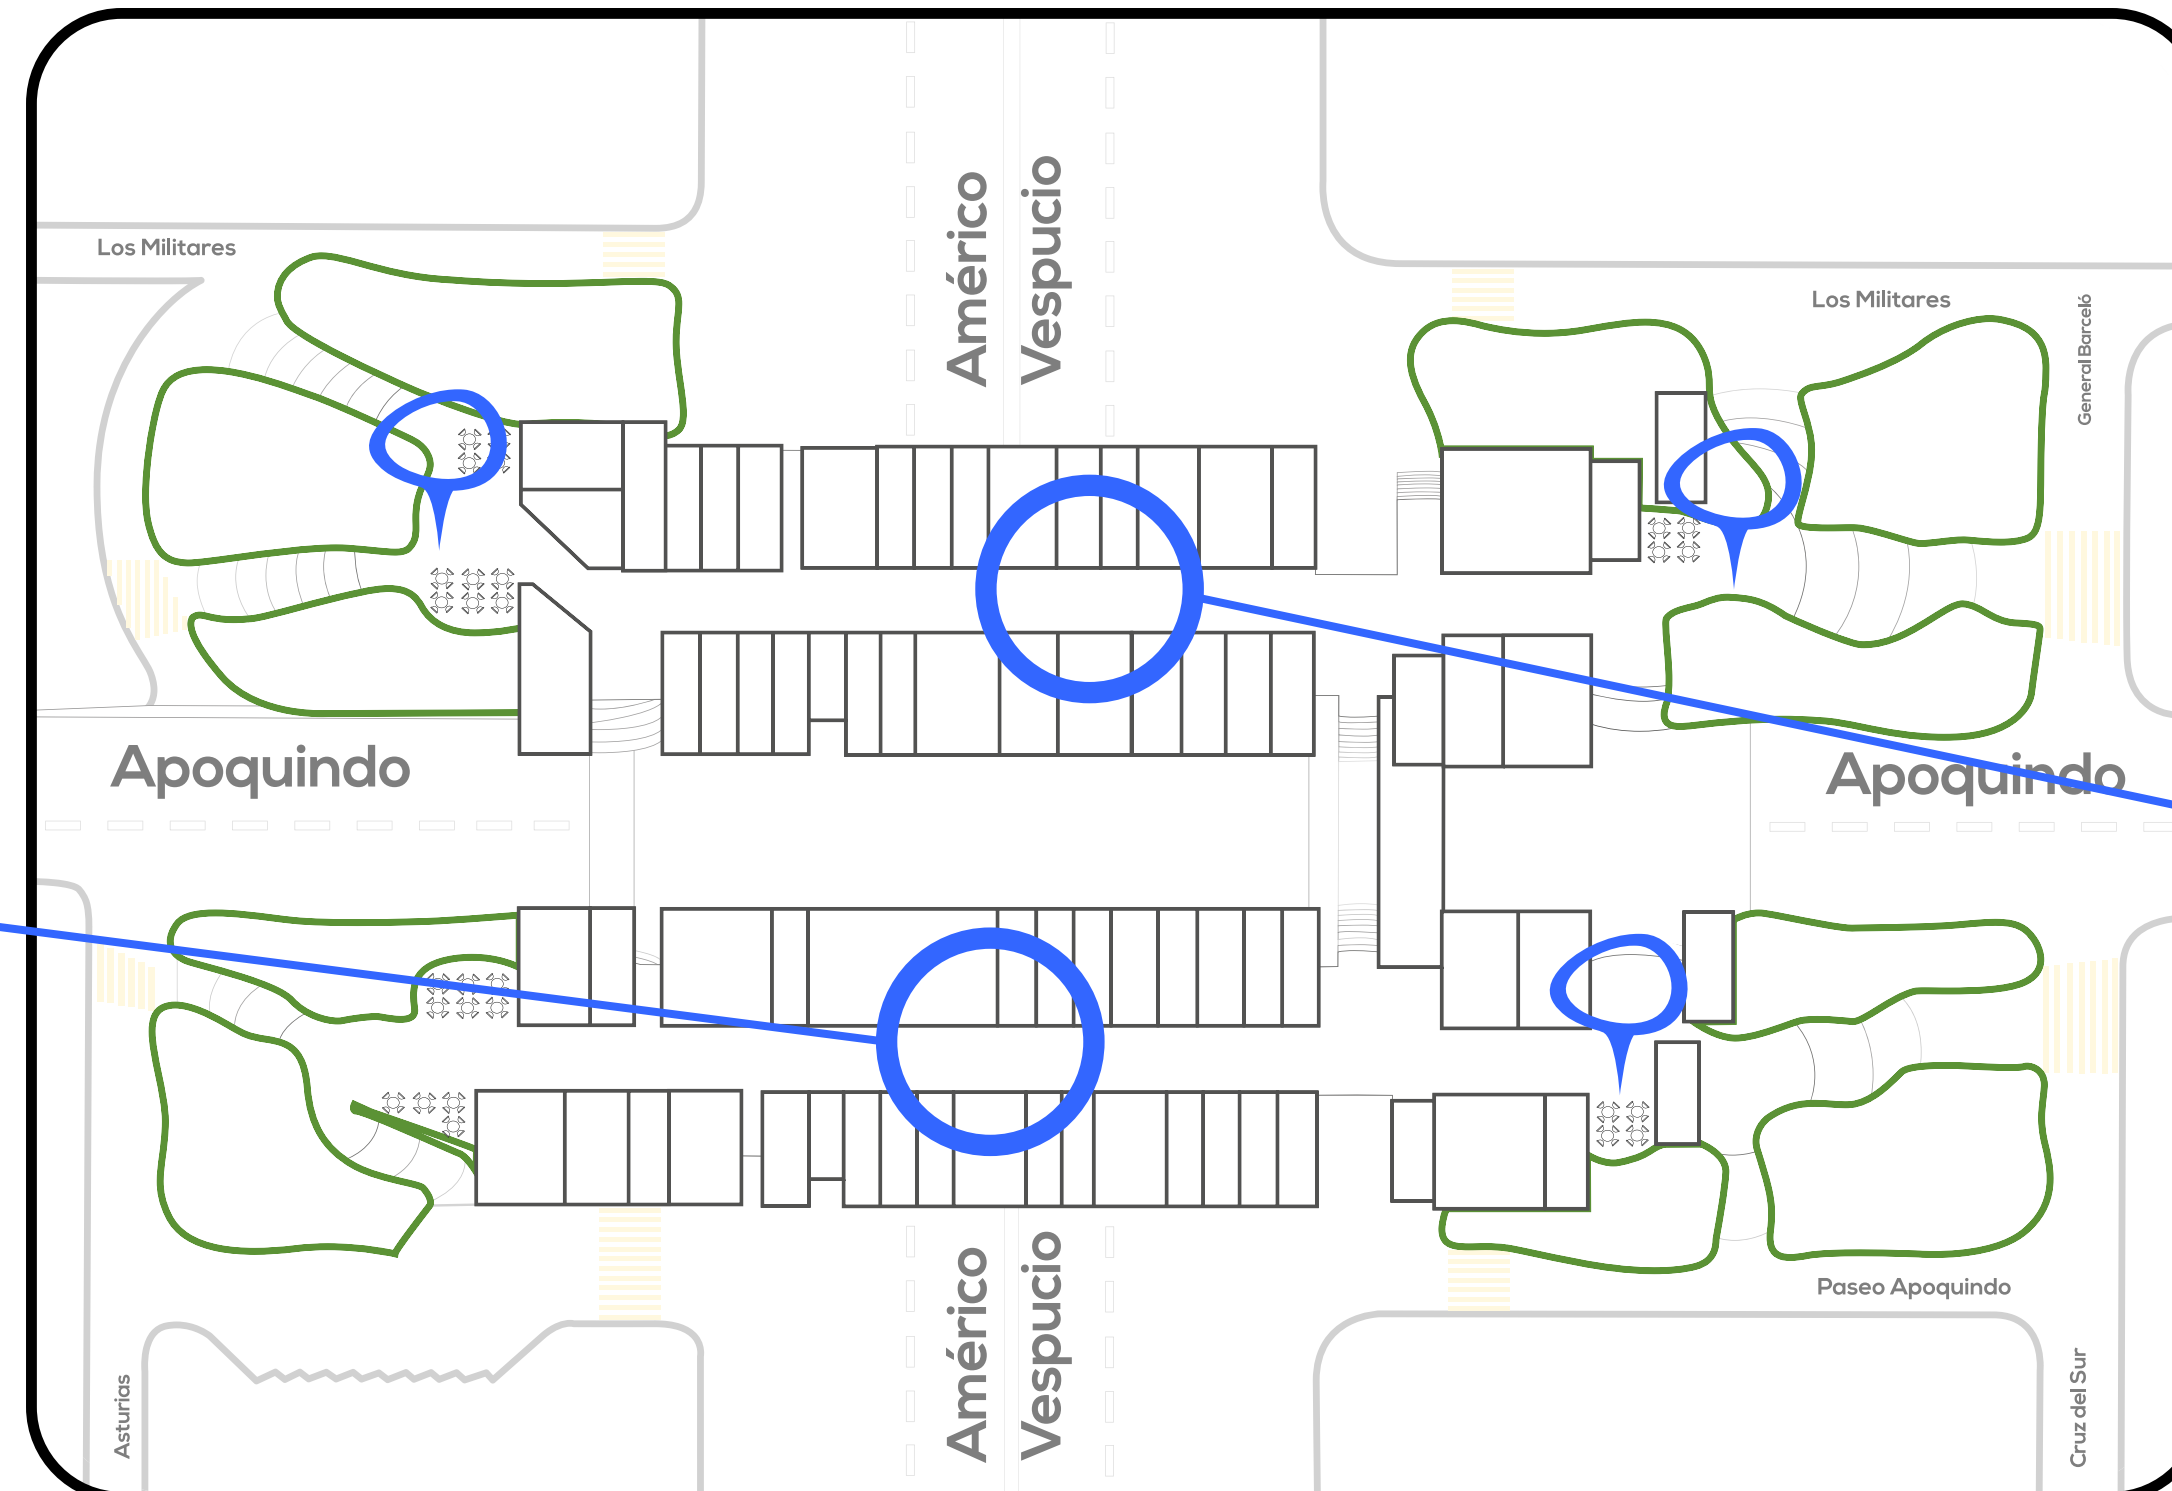

MAPA SOPORTES

ÁREA DE ACTIVACIONES

NOR PONIENTE

SUR PONIENTE

NOR ORIENTE

SUR ORIENTE

ESTAS Y OTRAS ACTIVIDADES

PUEDES REALIZAR EN SUBCENTRO

POSIBILIDADES INFINITAS

SAMPLING / VOLANTEO

ALCANCE

GALERÍA SUR: 29.900 DIARIOS
GALERÍA NORTE: 35.100 DIARIOS

PRECIO DIARIO

UF 12

TODOS LOS VALORES SON + IVA

POSIBILIDADES INFINITAS